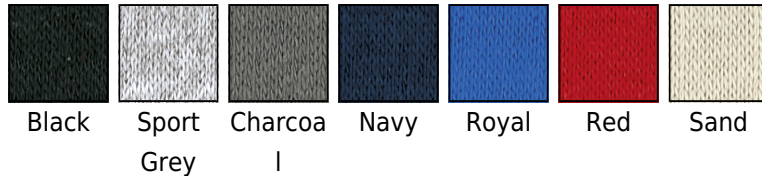

Koc Polarowy Heavy Blend Fleece Stadium

Kod produktu: 014.09

Producent: Gildan

Kod producenta: 09

Model: unisex

Rodzaj: Koce

Material: Materiał mieszany

Kategoria wagowa: Kategorija težine

Grupa kolorów: Natural, Red, Black, Grey, Blue, Dark Blue

Opis

·271 g/m² ·50% bawełna, 50% poliester ·Nie mechający się materiał ·2-stronny polar o średniej gramaturze ·Przeszycia dookoła ·Odrywana etykieta ·Wymiary: 127 x 152 cm

Kolory

Rozmiary

One
Size