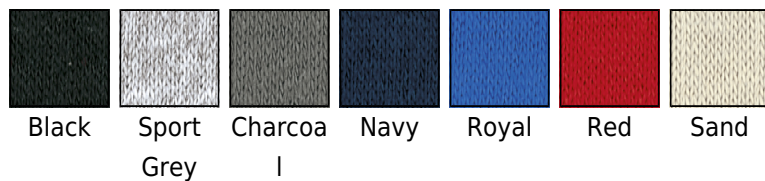

Koc Polarowy Heavy Blend Fleece Stadium

Kod produktu: 014.09

Producent: Gildan

Kod producenta: 09

Model: unisex

Rodzaj: Koce

Material: Materiał mieszany

Kategoria wagowa: Kategorija težine

Grupa kolorów: Natural, Red, Black, Grey, Blue, Dark Blue

Opis

·271 g/m² ·50% bawełna, 50% poliester ·Nie mechający się materiał ·2-stronny polar o średniej gramaturze ·Przeszycia dookoła ·Odrywana etykieta ·Wymiary: 127 x 152 cm

Kolory

Rozmiary

One
Size