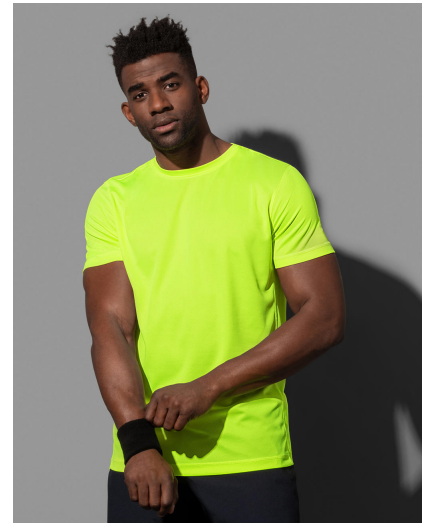

Koszulka Active 140 Crew Neck

Kod produktu: 011.05

Producent: Stedman

Kod producenta: 05

Rodzaj: Sport & Fitness, T-shirty

Kategoria wagowa: Kategorija težine

Grupa kolorów: Black, Dark Blue, Blue, Red, Yellow, White

Szczegóły: Prosto wszyte rękawy

Material: Poliester

Model: mężczyzn

Rekawy: Krótkie rękawy

Certyfikaty: OEKO Tex Standard 100, BSCI

Wlasciwosci stylów: Oddychający, łatwy do obrandowania

Opis

·140 g/m² ·100% poliester (siatka bird-eyelet, ACTIVE-DRY[®]) ·elastyczny materiał ·prosto wszyte rękawy ·kontrastowa taśma na karku (Cyber Yellow) ·dekoracyjne płaskie szwy ·boczne panele ·klasyczny krój