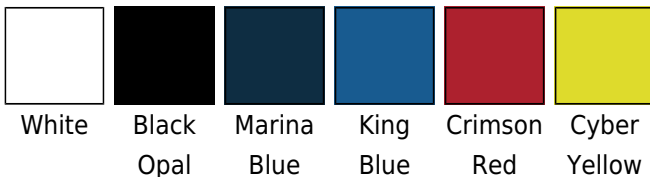

Koszulka Active 140 Crew Neck

Kod produktu: 011.05

Producent: Stedman

Kod producenta: 05

Rodzaj: Sport & Fitness, T-shirty

Kategoria wagowa: Kategorija težine

Grupa kolorów: Black, Dark Blue, Blue, Red, Yellow, White

Szczegóły: Prosto wszyte rękawy

Material: Poliester

Model: mężczyzn

Rekawy: Krótkie rękawy

Certyfikaty: OEKO Tex Standard 100, BSCI

Wlasciwosci stylów: Oddychający, łatwy do obrandowania

Opis

·140 g/m² ·100% poliester (siatka bird-eyelet, ACTIVE-DRY[®]) ·elastyczny materiał ·prosto wszyte rękawy ·kontrastowa taśma na karku (Cyber Yellow) ·dekoracyjne płaskie szwy ·boczne panele ·klasyczny krój

Kolory

Rozmiary