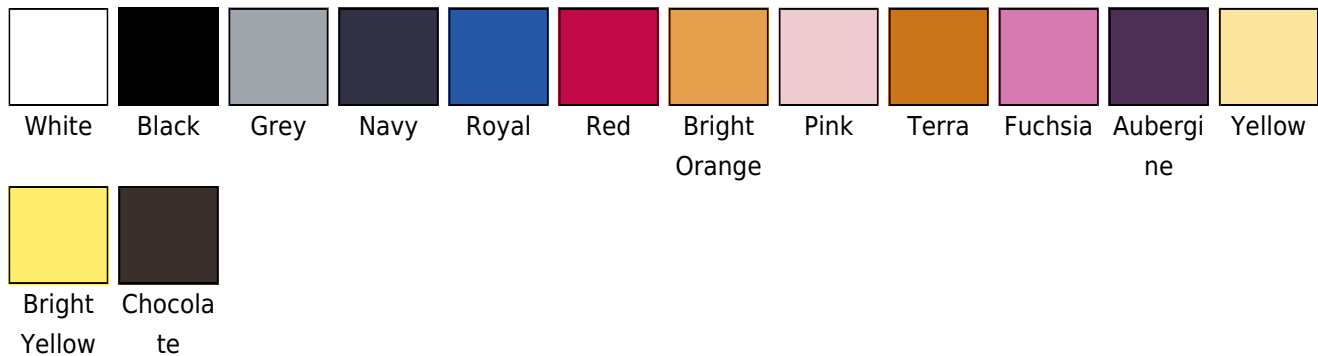

**Grupa kolorów:** Blue, Red, Orange, Light Pink, Black, Grey, Dark

Blue, Light Blue, Brown, Yellow, White, Pink, Purple

**Certyfikaty:** OEKO Tex Standard 100

**Eco:** Organiczny

**Właściwości stylów:** Odpowiedni do prania do 60°

## Kolory