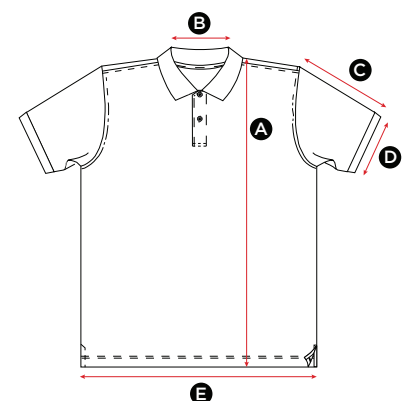

in cm

All measurements are within industry standard tolerances and are product dependent.

SG50F Ladies' Cotton Polo 513.52

MEASUREMENTS	XS	S	M	L	XL	2XL
A Length	58	60.5	63	65.5	68	70.5
B Back neck opening	16.5	17	17.5	18	18.5	19
C Sleeve length	15	16	17	18	19	20
D Sleeve width opening	11.5	12.5	13.5	14.5	15.5	16.5
E Bottom hem opening	45	48	51	54	57	60

in cm

All measurements are within industry standard tolerances and are product dependent.

SG50K Kids' Cotton Polo 588.52

MEASUREMENTS	(Years) 3-4	5-6	7-8	9-10	11-12
	(CM)104	116	128	140	152
A Length	46.5	49.5	52.5	58.5	66.5
B Back neck opening	13	13	14	14	15
C Sleeve length	13	14	15	16	20
D Sleeve width opening	9	9.5	10	10.5	12
E Bottom hem opening	35	38	41	44	48

in cm

All measurements are within industry standard tolerances and are product dependent.

SG50 Men's Cotton Polo 549.52

GRÖÖE	S	M	L	XL	2XL	3XL	4XL	5XL
A Länge	70.5	73	75.5	78	80.5	83	87.5	90
B Halsausschnitt hinten	17	17.5	18	18.5	19	19.5	20	20.5
C Ärmellänge	23.5	24	24.5	25	25.5	26	28	29
D Weite der Ärmelöffnung	15	15.5	16	16.5	17	17.5	19	19.5
E Bundöffnung	50	53.5	57	60.5	64	67.5	70	74

Angaben in cm

Alle Größen liegen innerhalb der standardmäßigen Toleranzgrenzen der Branche und sind jeweils produktabhängig.

SG50F Ladies' Cotton Polo 513.52

GRÖÖE	XS	S	M	L	XL	2XL
A Länge	58	60.5	63	65.5	68	70.5
B Halsausschnitt hinten	16.5	17	17.5	18	18.5	19
C Ärmellänge	15	16	17	18	19	20
D Weite der Ärmelöffnung	11.5	12.5	13.5	14.5	15.5	16.5
E Bundöffnung	45	48	51	54	57	60