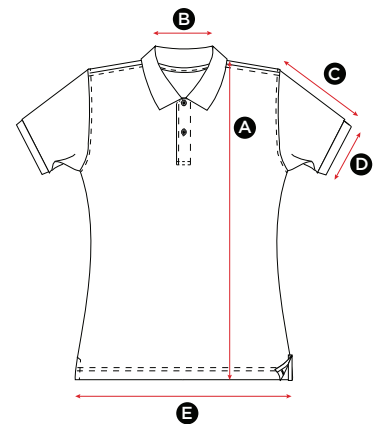

in cm

All measurements are within industry standard tolerances and are product dependent.

SG50K Kids' Cotton Polo 588.52

MEASUREMENTS	(Years) 3-4	5-6	7-8	9-10	11-12
	(CM)104	116	128	140	152
A Length	46.5	49.5	52.5	58.5	66.5
B Back neck opening	13	13	14	14	15
C Sleeve length	13	14	15	16	20
D Sleeve width opening	9	9.5	10	10.5	12
E Bottom hem opening	35	38	41	44	48

in cm

All measurements are within industry standard tolerances and are product dependent.

SG50 Men's Cotton Polo 549.52

GRÖÖE	S	M	L	XL	2XL	3XL	4XL	5XL
A Länge	70.5	73	75.5	78	80.5	83	87.5	90
B Halsausschnitt hinten	17	17.5	18	18.5	19	19.5	20	20.5
C Ärmellänge	23.5	24	24.5	25	25.5	26	28	29
D Weite der Ärmelöffnung	15	15.5	16	16.5	17	17.5	19	19.5
E Bundöffnung	50	53.5	57	60.5	64	67.5	70	74

Angaben in cm

Alle Größen liegen innerhalb der standardmäßigen Toleranzgrenzen der Branche und sind jeweils produktabhängig.

SG50F Ladies' Cotton Polo 513.52

GRÖÖE	XS	S	M	L	XL	2XL
A Länge	58	60.5	63	65.5	68	70.5
B Halsausschnitt hinten	16.5	17	17.5	18	18.5	19
C Ärmellänge	15	16	17	18	19	20
D Weite der Ärmelöffnung	11.5	12.5	13.5	14.5	15.5	16.5
E Bundöffnung	45	48	51	54	57	60

Angaben in cm

Alle Größen liegen innerhalb der standardmäßigen Toleranzgrenzen der Branche und sind jeweils produktabhängig.

SG50K Kids' Cotton Polo 588.52

GRÖÖE	(Years) 3-4 (CM)104	5-6 116	7-8 128	9-10 140	11-12 152
A Länge	46.5	49.5	52.5	58.5	66.5
B Halsausschnitt hinten	13	13	14	14	15
C Ärmellänge	13	14	15	16	20
D Weite der Ärmelöffnung	9	9.5	10	10.5	12
E Bundöffnung	35	38	41	44	48