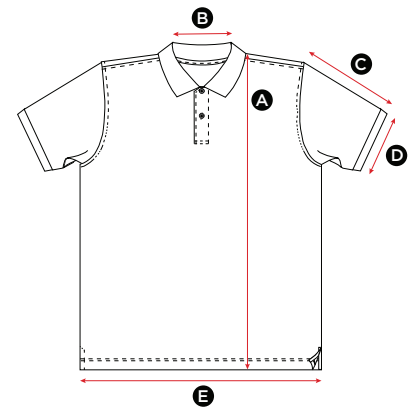

in cm

All measurements are within industry standard tolerances and are product dependent.

SG50K Kids' Cotton Polo 588.52

MEASUREMENTS	(Years) 3-4	5-6	7-8	9-10	11-12
	(CM)104	116	128	140	152
A Length	46.5	49.5	52.5	58.5	66.5
B Back neck opening	13	13	14	14	15
C Sleeve length	13	14	15	16	20
D Sleeve width opening	9	9.5	10	10.5	12
E Bottom hem opening	35	38	41	44	48

in cm

All measurements are within industry standard tolerances and are product dependent.

SG50 Men's Cotton Polo 549.52

GRÖÖE	S	M	L	XL	2XL	3XL	4XL	5XL
A Länge	70.5	73	75.5	78	80.5	83	87.5	90
B Halsausschnitt hinten	17	17.5	18	18.5	19	19.5	20	20.5
C Ärmellänge	23.5	24	24.5	25	25.5	26	28	29
D Weite der Ärmelöffnung	15	15.5	16	16.5	17	17.5	19	19.5
E Bundöffnung	50	53.5	57	60.5	64	67.5	70	74

Angaben in cm

Alle Größen liegen innerhalb der standardmäßigen Toleranzgrenzen der Branche und sind jeweils produktabhängig.

SG50F Ladies' Cotton Polo 513.52

GRÖÖE	XS	S	M	L	XL	2XL
A Länge	58	60.5	63	65.5	68	70.5
B Halsausschnitt hinten	16.5	17	17.5	18	18.5	19
C Ärmellänge	15	16	17	18	19	20
D Weite der Ärmelöffnung	11.5	12.5	13.5	14.5	15.5	16.5
E Bundöffnung	45	48	51	54	57	60

Angaben in cm

Alle Größen liegen innerhalb der standardmäßigen Toleranzgrenzen der Branche und sind jeweils produktabhängig.

SG50K Kids' Cotton Polo 588.52

GRÖÖE	(Years) 3-4 (CM)104	5-6 116	7-8 128	9-10 140	11-12 152
A Länge	46.5	49.5	52.5	58.5	66.5
B Halsausschnitt hinten	13	13	14	14	15
C Ärmellänge	13	14	15	16	20
D Weite der Ärmelöffnung	9	9.5	10	10.5	12
E Bundöffnung	35	38	41	44	48