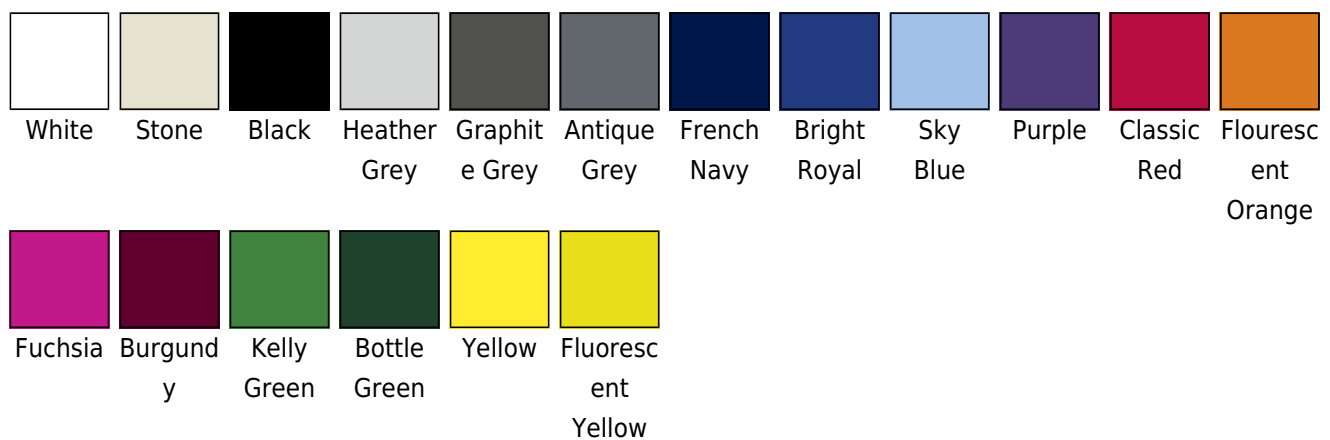

Czapka Original Pull-On

Kod produktu: 003.69

Producent: Beechfield

Kod producenta: 69

Grupa kolorów: White, Grey, Black, Dark Blue, Blue, Light Blue, Purple, Red, Neon Orange, Pink, Green, Dark Green, Yellow, Neon Yellow

Model: unisex

Material: Poliakryl

Rodzaj: Czapki zimowe, Czapki

Opis

·100% poliakryl (miękki w dotyku) ·Heather Grey: 55% poliester, 45% poliakryl ·Dwuwarstwowa

Kolory

Rozmiary

One
Size